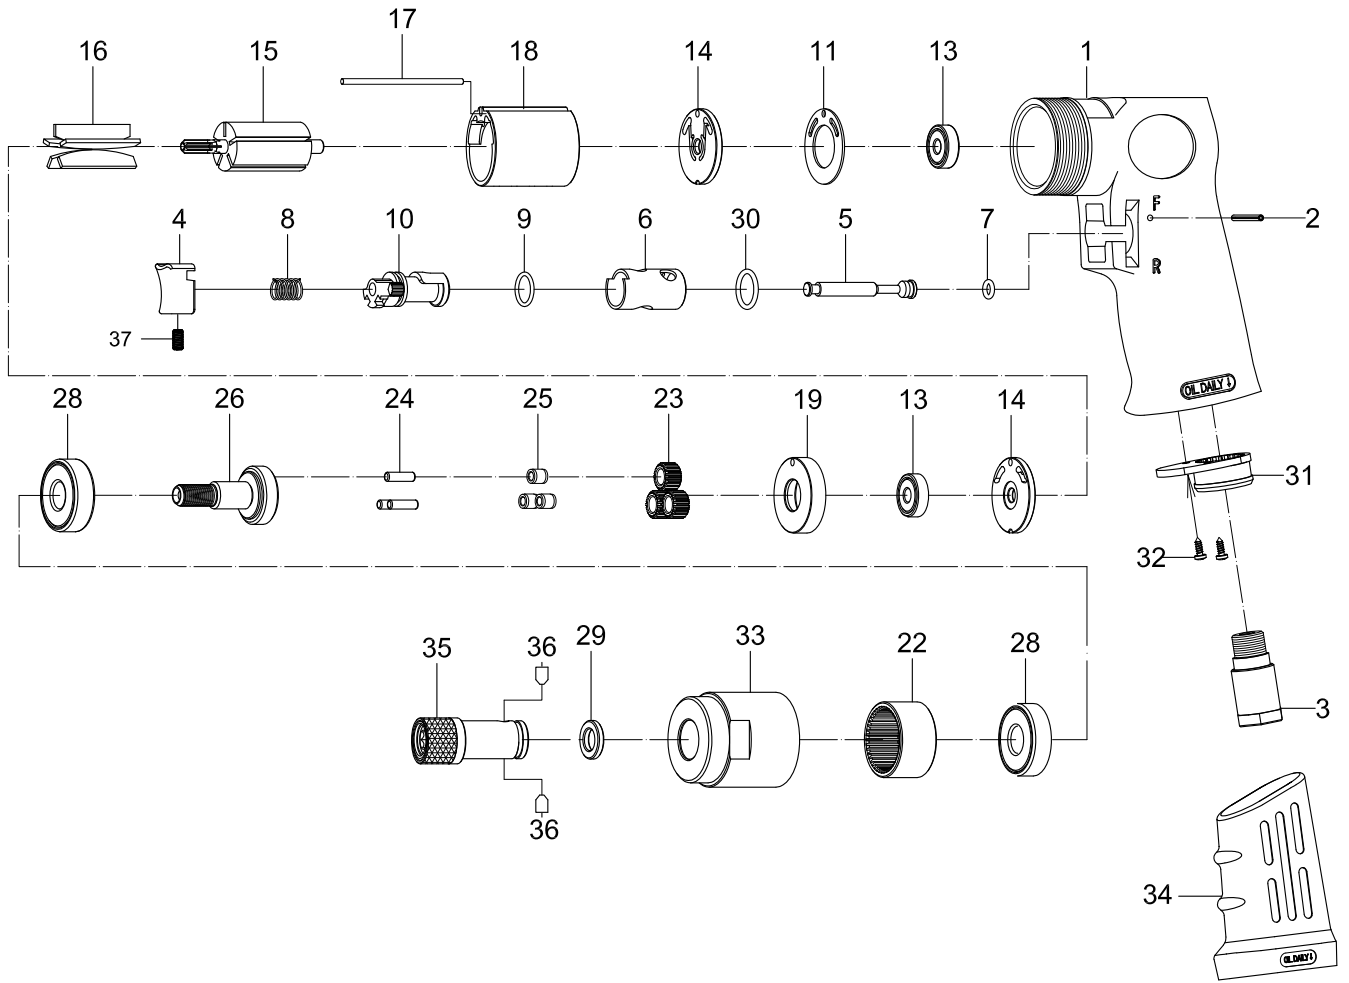

# OS-8020 **GAV** HAVALI TORNAVİDA DIRECT DRIVE

No.	Part No.	Parça Adı	No.	Part.No.	Parça Adı
1	80201	Motor Housing	19	80219	Spacer
2	80202	Spring Pin	22	80222	Internal Gear
3	70103	Air Inlet	23	80223	Planet Gear (3)
4	70104	Trigger	24	30124	Pin (3)
5	80205	Valve Stem	25	80225	Bushing(3)
6	80206	Reverse Bushing	26	70526	Work Spindle
7	70107	O-Ring	28	080227	Ball Bearing (2)
8	70108	Valve Spring	29	70133	Washer
9	80209	O-Ring	30	80247	O-Ring
10	80210	Reverse Lever	31	70110	Exhaust Diffuser
11	80211	Motor Gasket	32	40309	Screw (2)
13	030113	Ball Bearing (2)	33	70534	Clamp Nut
14	80214	End Plate (2)	34	80253	Rubber Grip
15	80215	Rotor	35	QC-01SUB	Quick Change Chuck W/#36 Screw
16	80216	Rotor Blades (5)	36	71946-12	Set Screw (2)
17	80217-13	Pin	37	70935	Set Screw
18	80218-22	Cylinder			